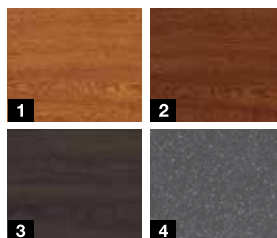

- 1 Blanco tráfico RAL 9016
- 2 Gris antracita RAL 7016
- 3 Marrón tierra RAL 8028
- 4 Antracita metalizado CH 703

Incremento

200 €*

Acabados decorativos***

- 1 Decograin Golden Oak
- 2 Decograin Dark Oak
- 3 Decograin Night Oak
- 4 Decograin Titan Metallic CH 703