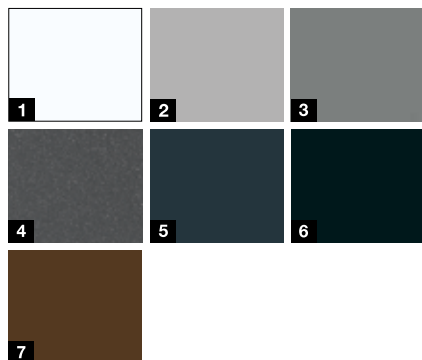

Modelo 810S

Modelo 900S

Promoción

Thermo65 con acristalamiento

desde **1849 €***

Colores de promoción***

(sin incremento de precio)

- 1 Blanco tráfico RAL 9016 mate
- 2 Aluminio blanco RAL 9006
- 3 Aluminio gris CH 907
- 4 Antracita metalizado CH 703
- 5 Gris antracita RAL 7016
- 6 Negro intenso RAL 9005
- 7 Marrón tierra RAL 8028

- 1 Blanco tráfico RAL 9016
- 2 Gris antracita RAL 7016
- 3 Marrón tierra RAL 8028
- 4 Antracita metalizado CH 703

Incremento

200 €*

Acabados decorativos***

- 1 Decograin Golden Oak
- 2 Decograin Dark Oak
- 3 Decograin Night Oak
- 4 Decograin Titan Metallic CH 703